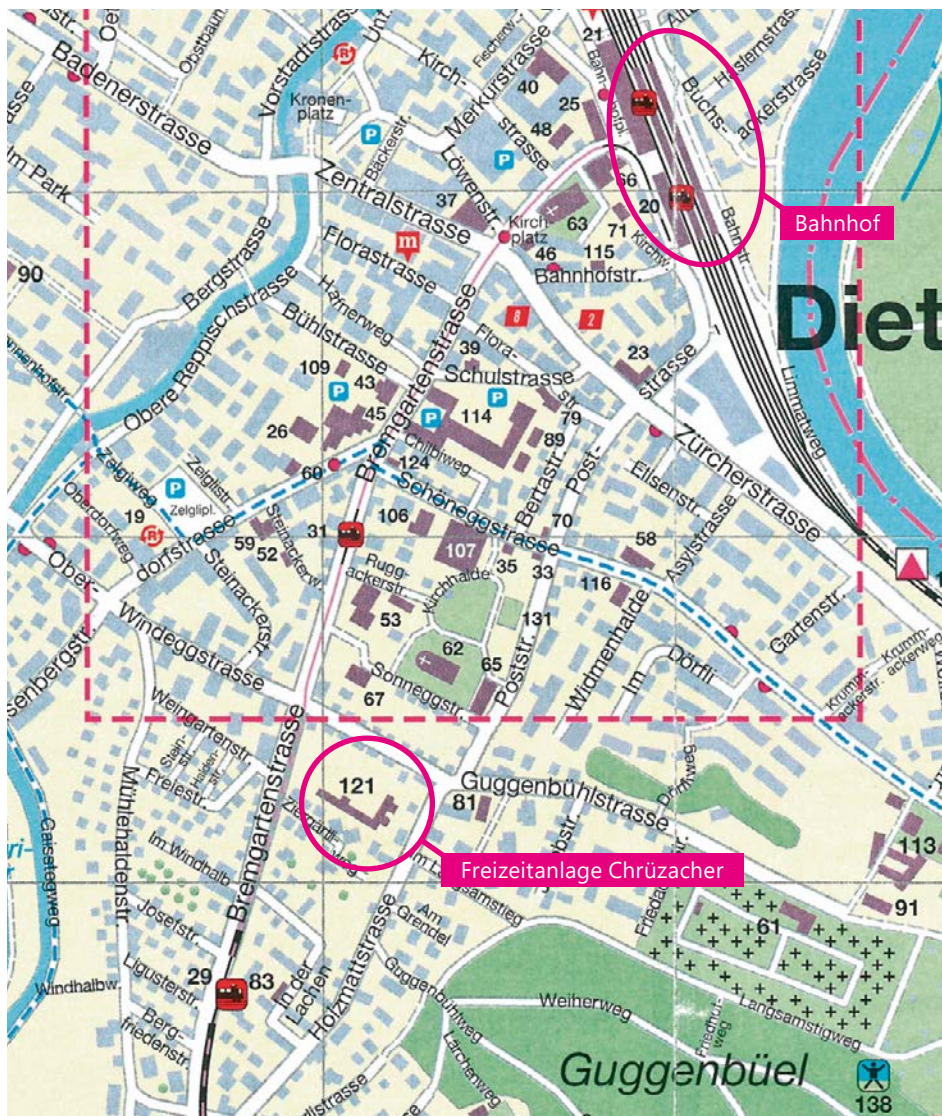

Freizeitanlage Chrüzacher
Holzmatzstrasse 6
8953 Dietikon
044 740 84 20 (Büro)
044 740 84 22 (Stall)
chruezacher@dietikon.ch